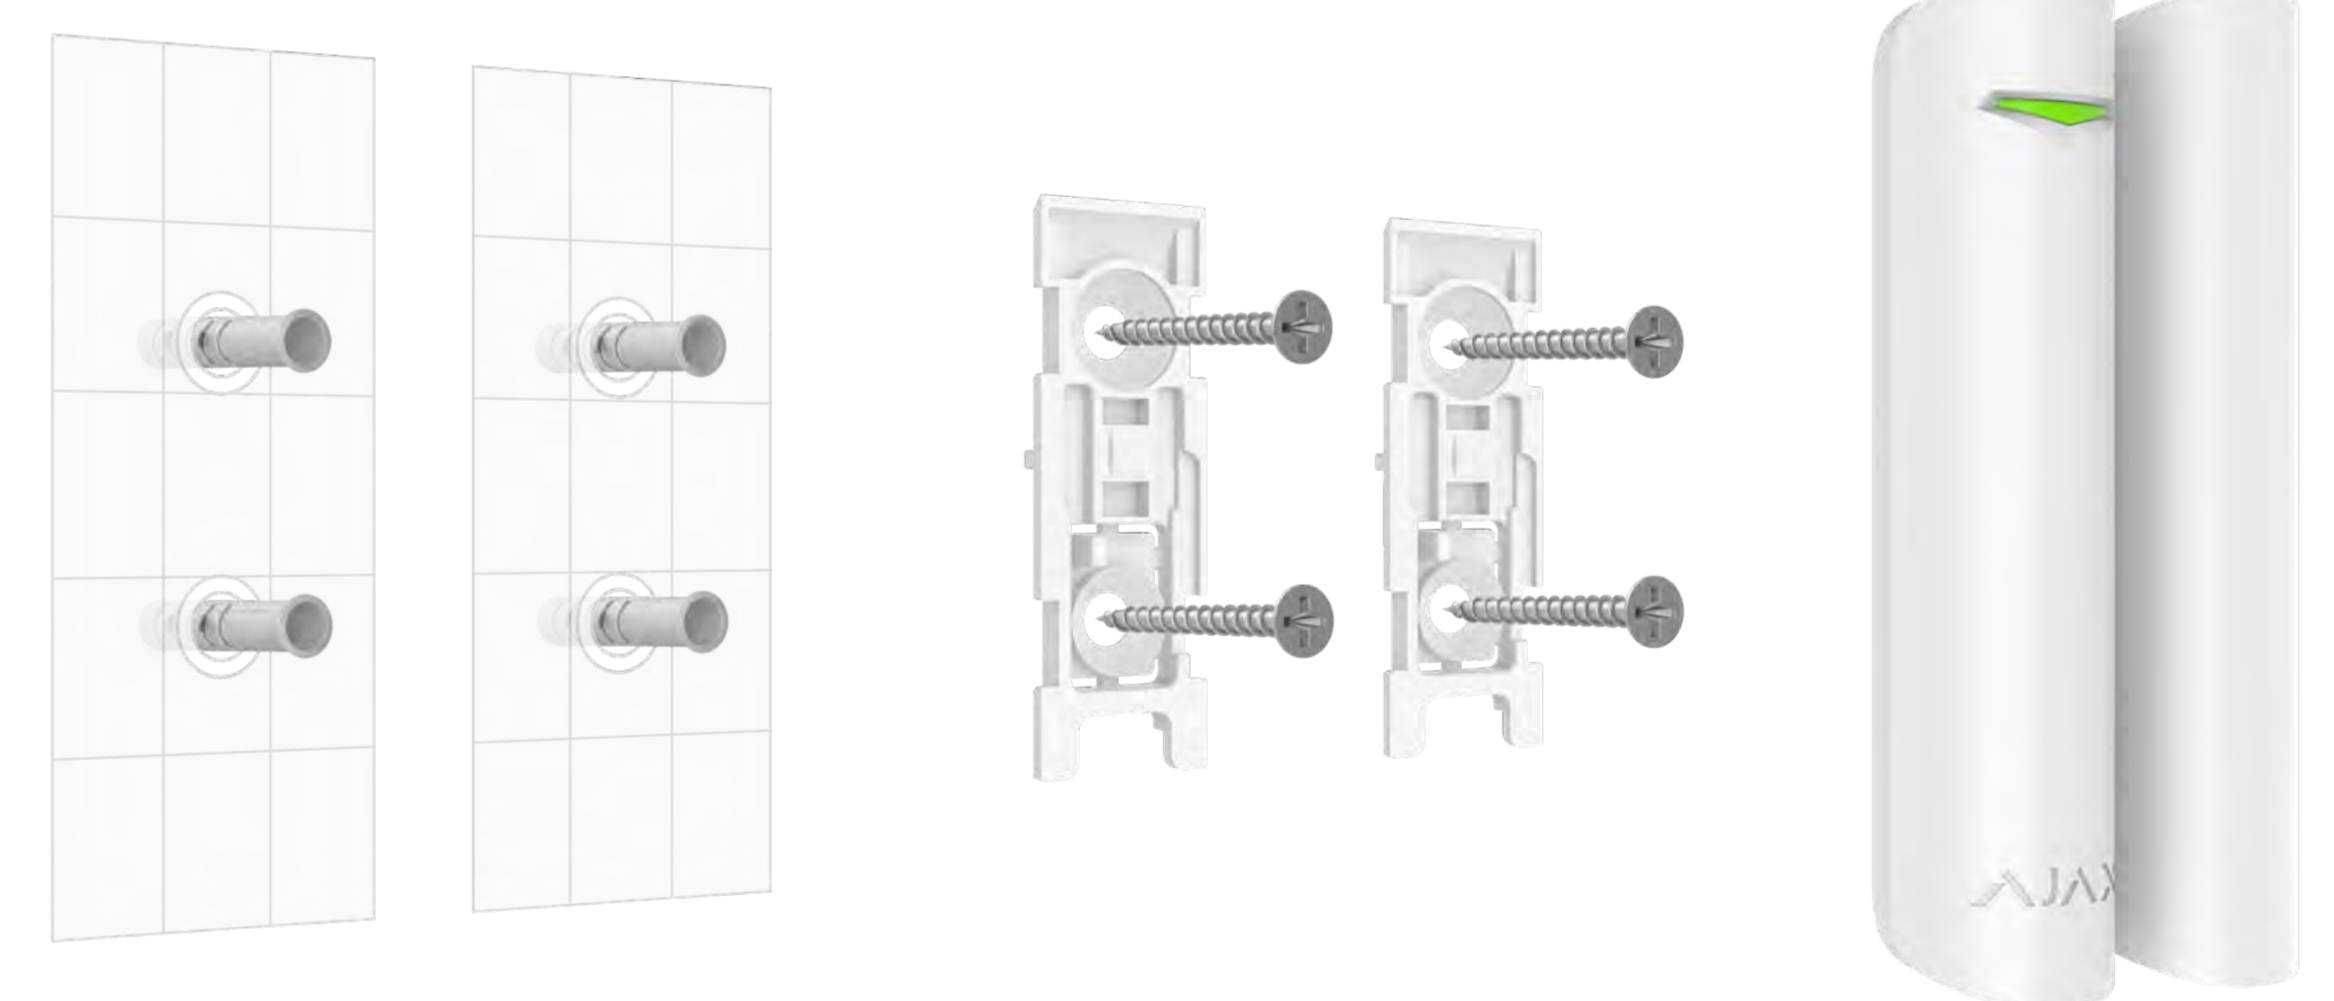

Ligne de produits Baseline

DoorProtect Jeweller

Détecteur d'ouverture sans fil.

Détection fiable de l'ouverture

- Le relais reed avec une ressource de 2 000 000 d'ouvertures
- Protection contre la vibration du relais reed
- Équipé de deux aimants : un petit et un grand

- Entrée NC (NF) supplémentaire pour connecter un détecteur tiers
- Fonction du Carillon : les sirènes Ajax émettent un son particulier lors de l'ouverture de la porte

Autonomie maximale

- Jusqu'à 7 ans de fonctionnement
- Batterie préinstallée
- Avertissement de batterie faible

<p>Conformité</p> <p>EN 50131 (Grade 2) [PD 6662:2017] UL634, ULC/ORD-C634</p>	<p>Compatibilité</p> <p>Centrales Hub (2G) Jeweller, Hub (4G) Jeweller, Hub Plus Jeweller, Hub 2 (2G) Jeweller, Hub 2 (4G) Jeweller, Hub 2 Plus Jeweller, Hub Hybrid (2G), Hub Hybrid (4G)</p> <p>Prolongateurs de portée ReX, ReX 2</p>	<p>Communication avec le panneau de contrôle</p> <p>Technologie de communication Jeweller</p> <p>Bandes de fréquences 866,0 à 866,5 MHz 868,0 à 868,6 MHz 868,7 à 869,2 MHz 905,0 à 926,5 MHz 915,85 à 926,5 MHz 921,0 à 922,0 MHz Dépend de la région de vente.</p> <p>Portée de communication Jeweller jusqu'à 1 200 m En champ ouvert.</p>	<p>Détection d'ouverture</p> <p>Élément sensible 1 relais reed</p> <p>Connexion d'un détecteur tiers détecteur avec le type de contact normalement fermé (NC)</p>
<p>Alimentation</p> <p>Batterie 1 × CR123A Préinstallée.</p> <p>Durée de vie de la batterie jusqu'à 7 ans</p>	<p>Installation</p> <p>Température de fonctionnement de -10°C à + 40°C</p> <p>Humidité admissible jusqu'à 75 %</p> <p>Indice de protection IP50</p>	<p>Boîtier</p> <p>Couleur blanc noir</p> <p>Dimensions Ø 20 × 90 mm</p> <p>Poids 29 g</p>	<p>Kit complet</p> <p>DoorProtect Jeweller 2 aimants (petit et grand) 1 × CR123A (préinstallée) Panneau de montage SmartBracket Kit d'installation Connecteur à 2 fils pour un détecteur tiers avec un contact de type NC Guide de démarrage rapide</p>